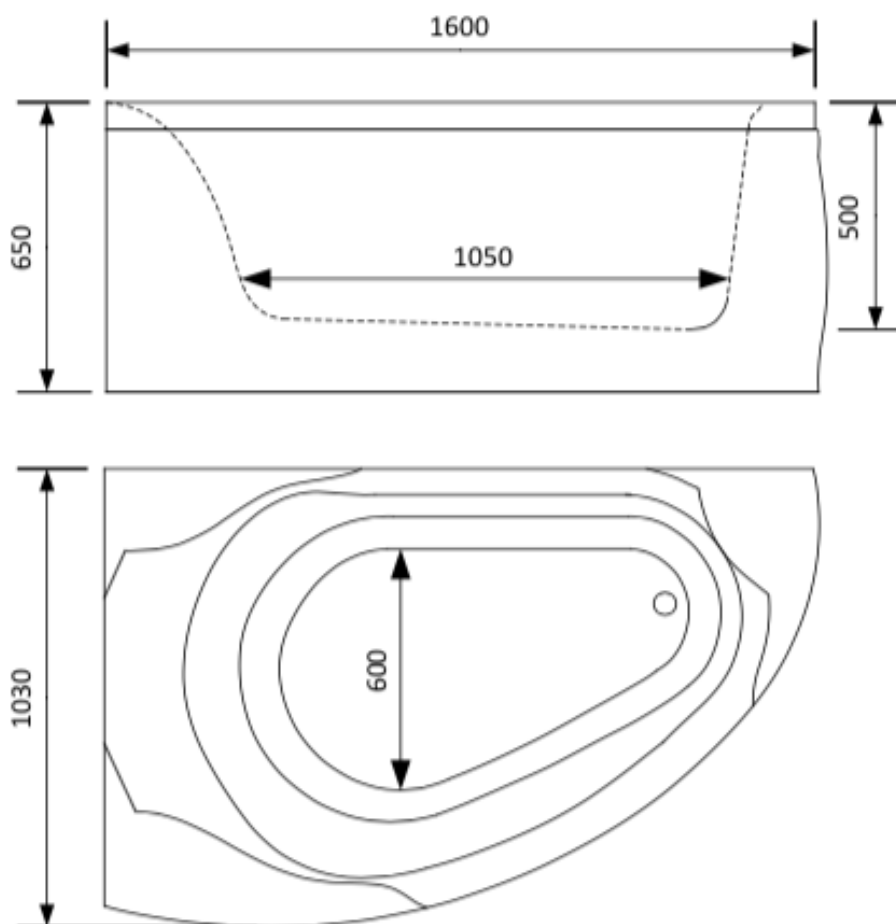

# MÅTTSKISS MADRID

1600 MM X 1030 MM

BUBBELBADKAR

## DIMENSIONER (MM)

## FOTPLACERING (MM)